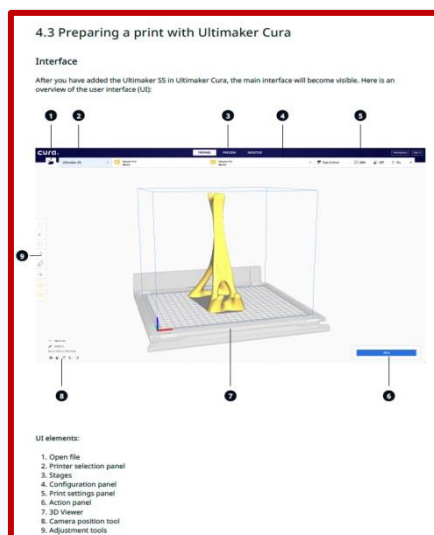

## Примеры заданий Технологического диктанта – 2023:

**Внимательно посмотри на изображение. Как ты считаешь, это настоящая фотография, или какой-то объект был добавлен искусственно?**

Примечание: для поиска ответа на вопрос также можно воспользоваться ресурсом <https://tineye.com/>  
Цифровое приложение: TinEye — это цифровое приложение для поиска изображений и распознавания среди них фейков. Сервис работает на основе нейронных сетей, которые находят в интернете похожие картинки и могут показать оригинальное изображение с указанием источника. Так можно определить инородные объекты или даже распознать личность на той или иной фотографии.

**Варианты ответа:**

1. Это оригинальная фотография, тут нет ничего лишнего.
2. Да тут все не так! И вообще все сделала нейросеть!
3. 3.Велосипедиста тут быть не должно!
4. Медведь явно не из этого кадра!

**Посмотри на изображение. Это один из примеров технической документации, а именно — страница из инструкции по работе с 3D-печатью. Определи, чему посвящен данный раздел.**

1. Подготовка печати
2. Замена пластика
3. Проектирование детали
4. Калибровка 3D - принтера